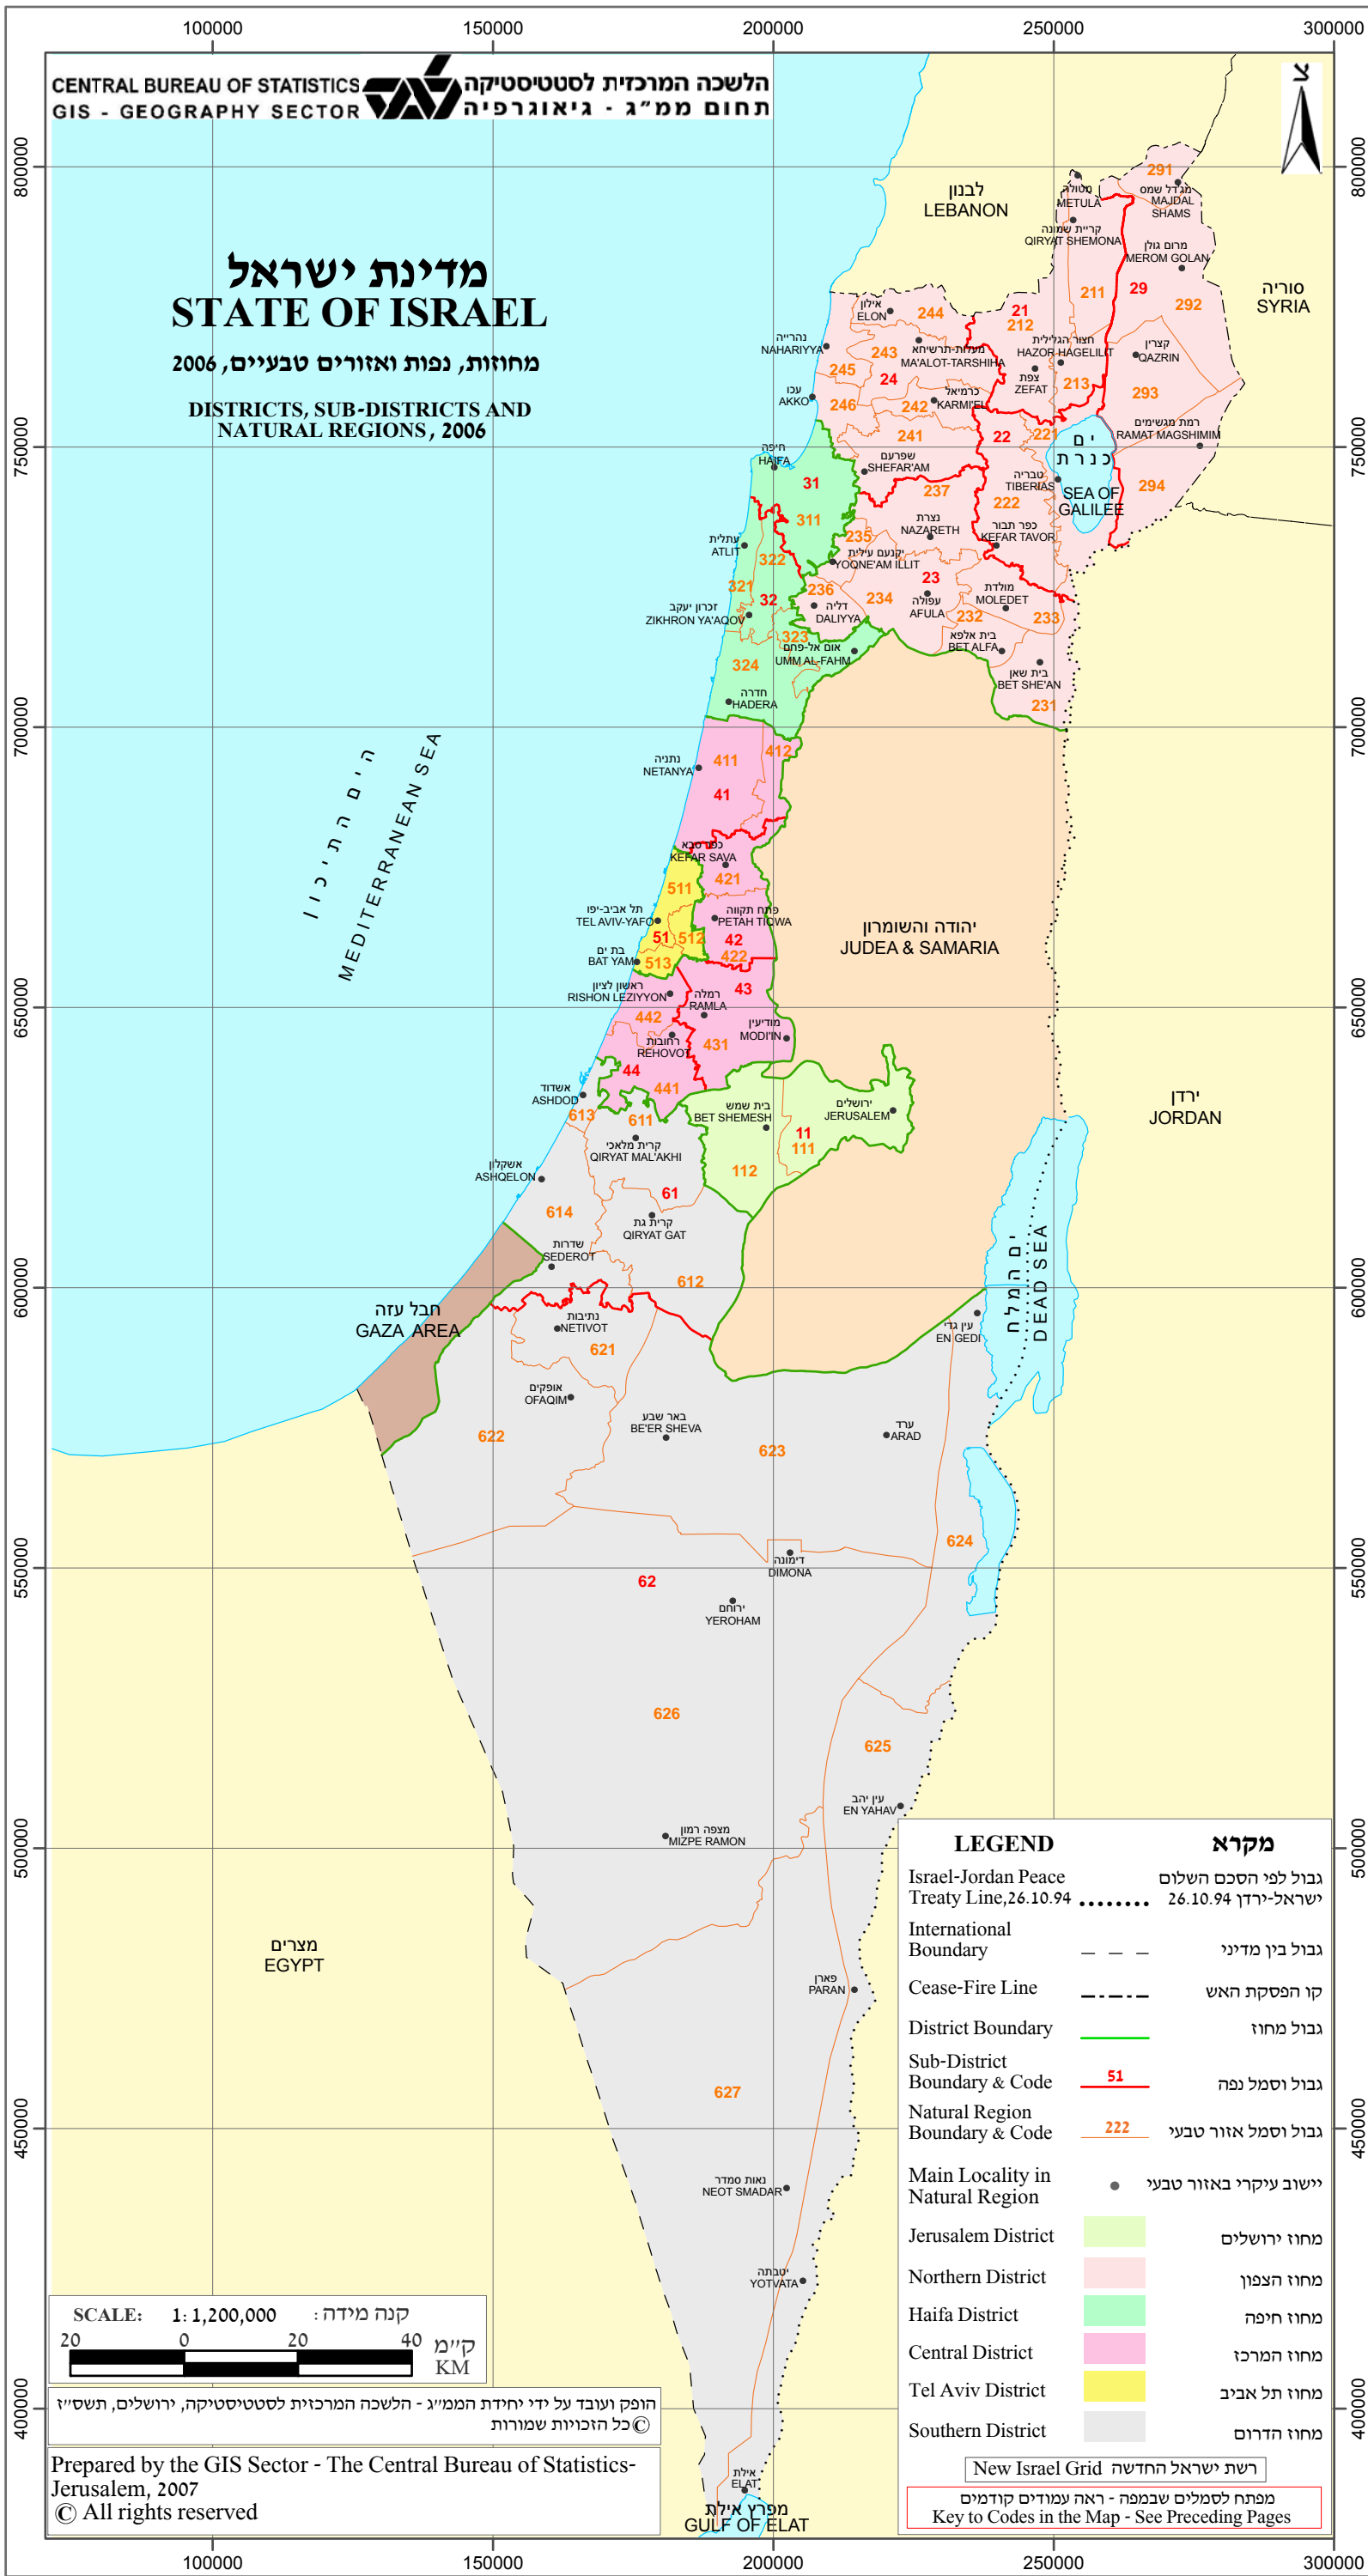

מדינת ישראל STATE OF ISRAEL

מחוזות, נפות ואזורים טבעיים, 2006
 DISTRICTS, SUB-DISTRICTS AND
 NATURAL REGIONS, 2006

LEGEND	מקרא
Israel-Jordan Peace Treaty Line, 26.10.94	גבול לפי הסכם השלום ישראל-ירדן 26.10.94
International Boundary	גבול בין מדיני
Cease-Fire Line	קו הפסקת האש
District Boundary	גבול מחוז
Sub-District Boundary & Code	גבול וסמל נפה
Natural Region Boundary & Code	גבול וסמל אזור טבעי
Main Locality in Natural Region	יישוב עיקרי באזור טבעי
Jerusalem District	מחוז ירושלים
Northern District	מחוז הצפון
Haifa District	מחוז חיפה
Central District	מחוז המרכז
Tel Aviv District	מחוז תל אביב
Southern District	מחוז הדרום