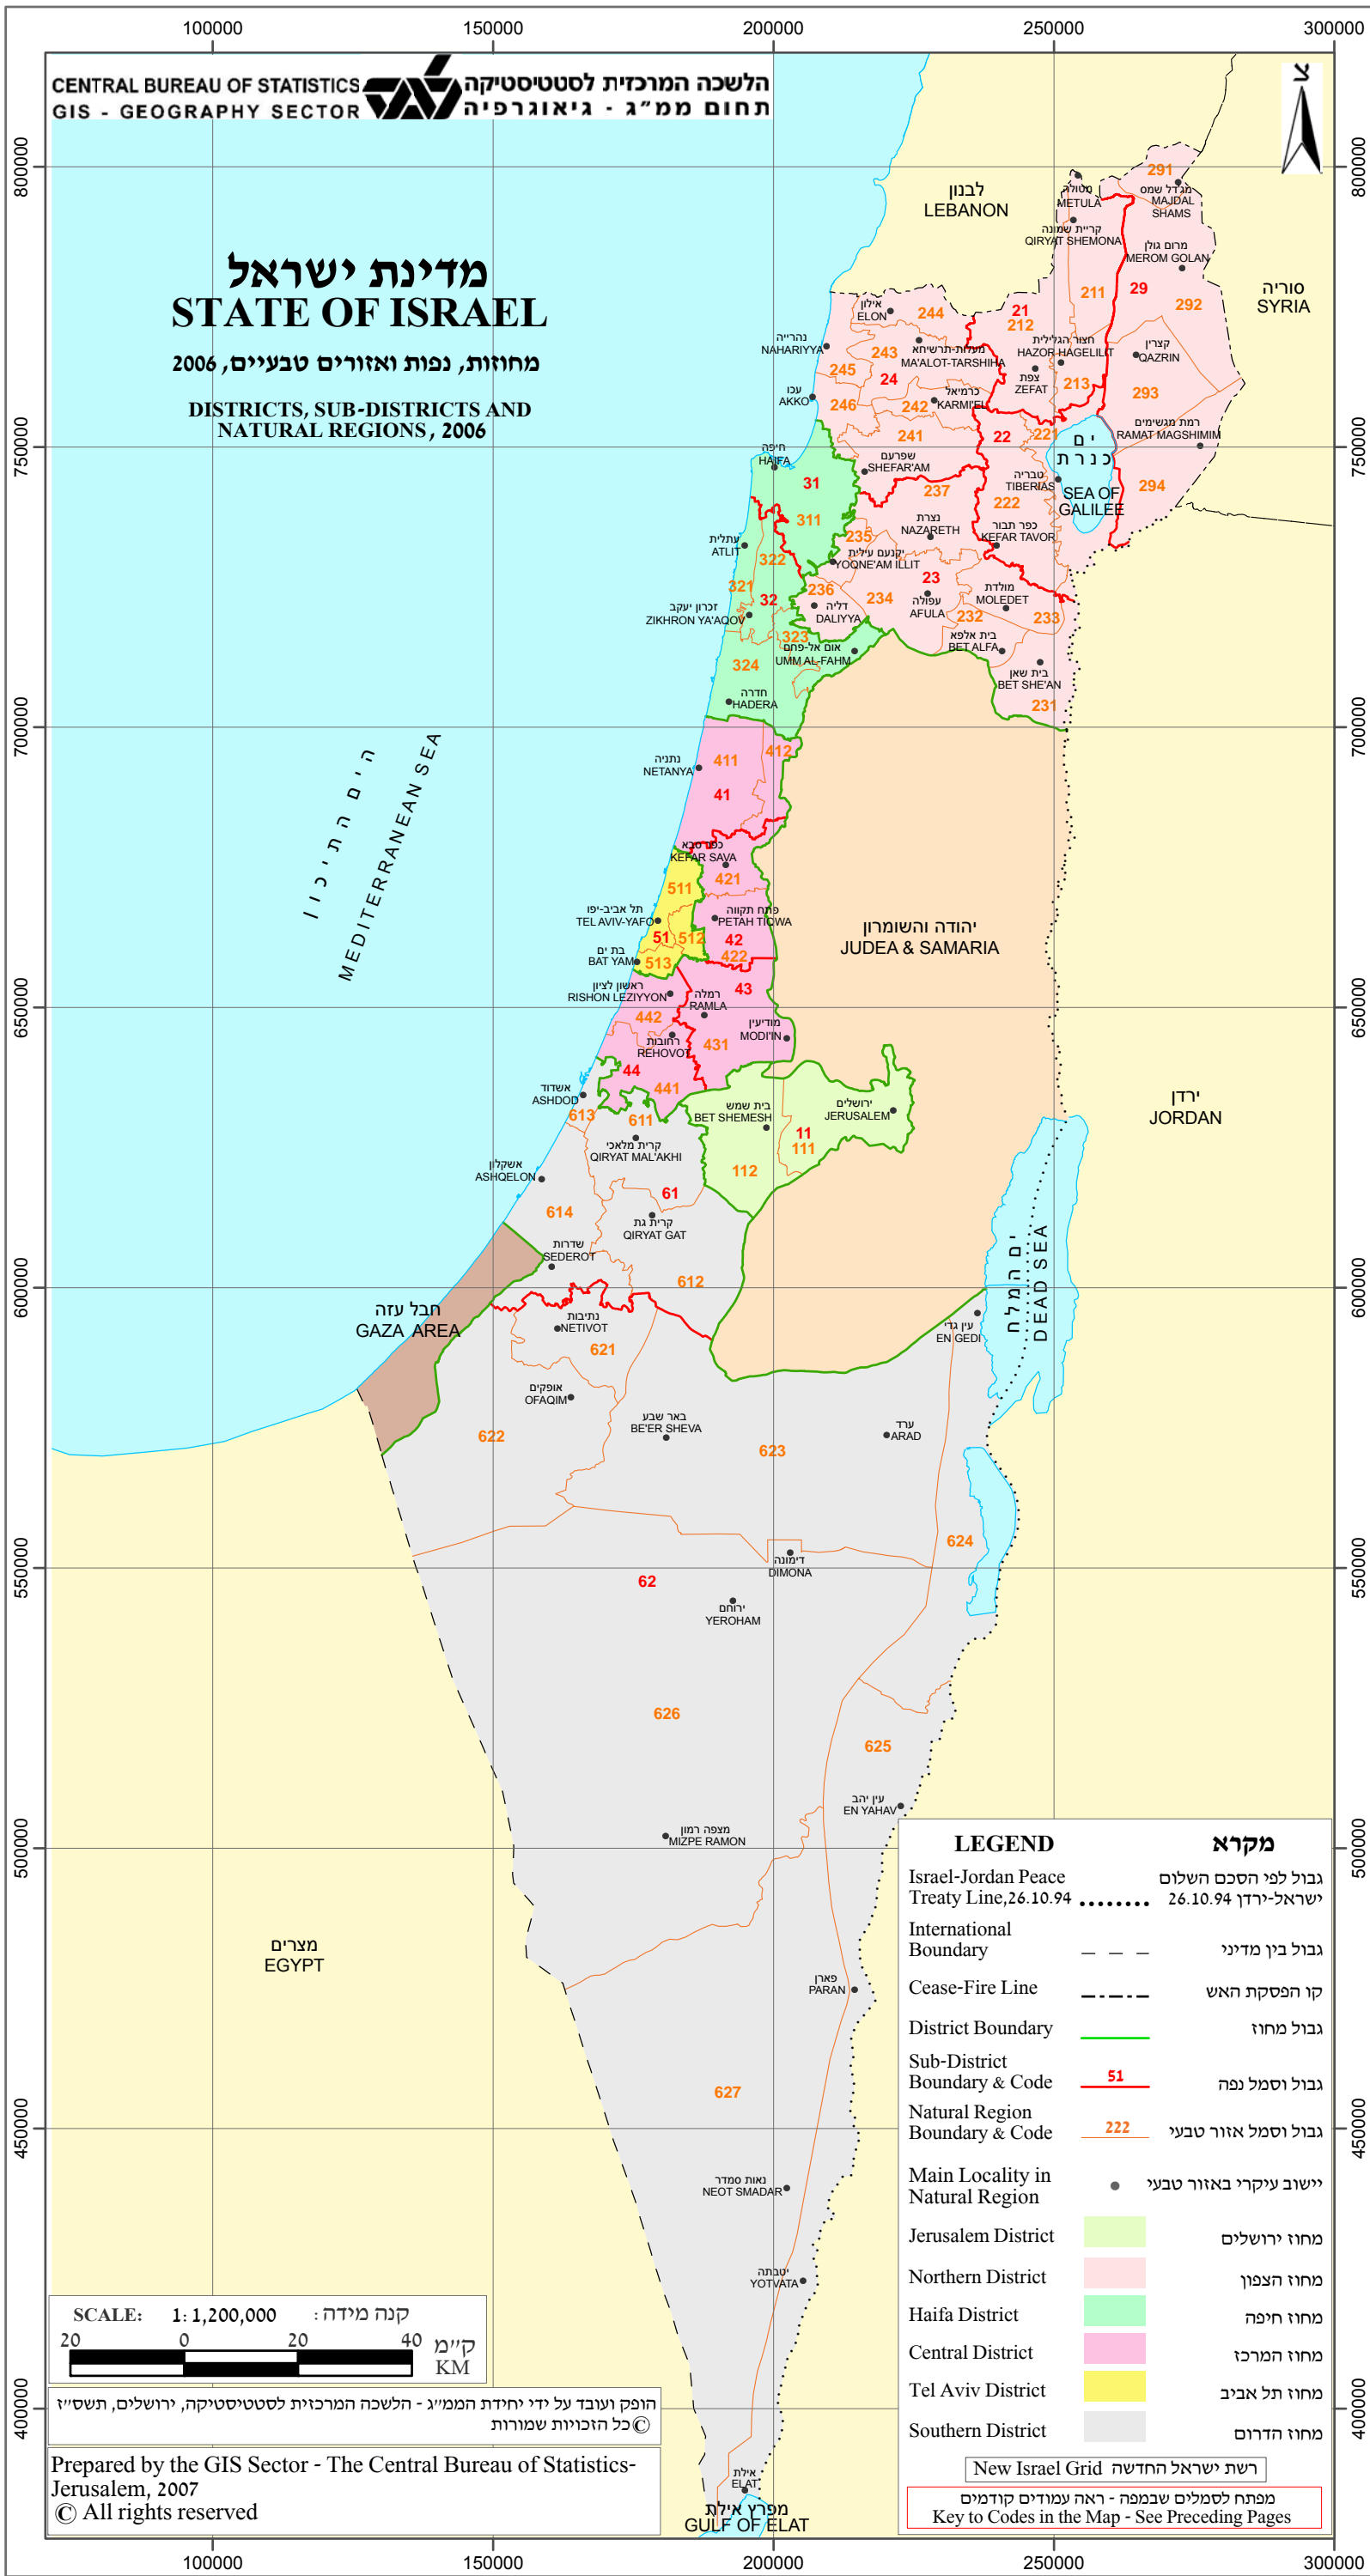

מדינת ישראל STATE OF ISRAEL

מחוזות, נפות ואזורים טבעיים, 2006
 DISTRICTS, SUB-DISTRICTS AND
 NATURAL REGIONS, 2006

LEGEND	מקרא
Israel-Jordan Peace Treaty Line, 26.10.94	גבול לפי הסכם השלום ישראל-ירדן 26.10.94
International Boundary	גבול בין מדיני
Cease-Fire Line	קו הפסקת האש
District Boundary	גבול מחוז
Sub-District Boundary & Code	גבול וסמל נפה
Natural Region Boundary & Code	גבול וסמל אזור טבעי
Main Locality in Natural Region	יישוב עיקרי באזור טבעי
Jerusalem District	מחוז ירושלים
Northern District	מחוז הצפון
Haifa District	מחוז חיפה
Central District	מחוז המרכז
Tel Aviv District	מחוז תל אביב
Southern District	מחוז הדרום