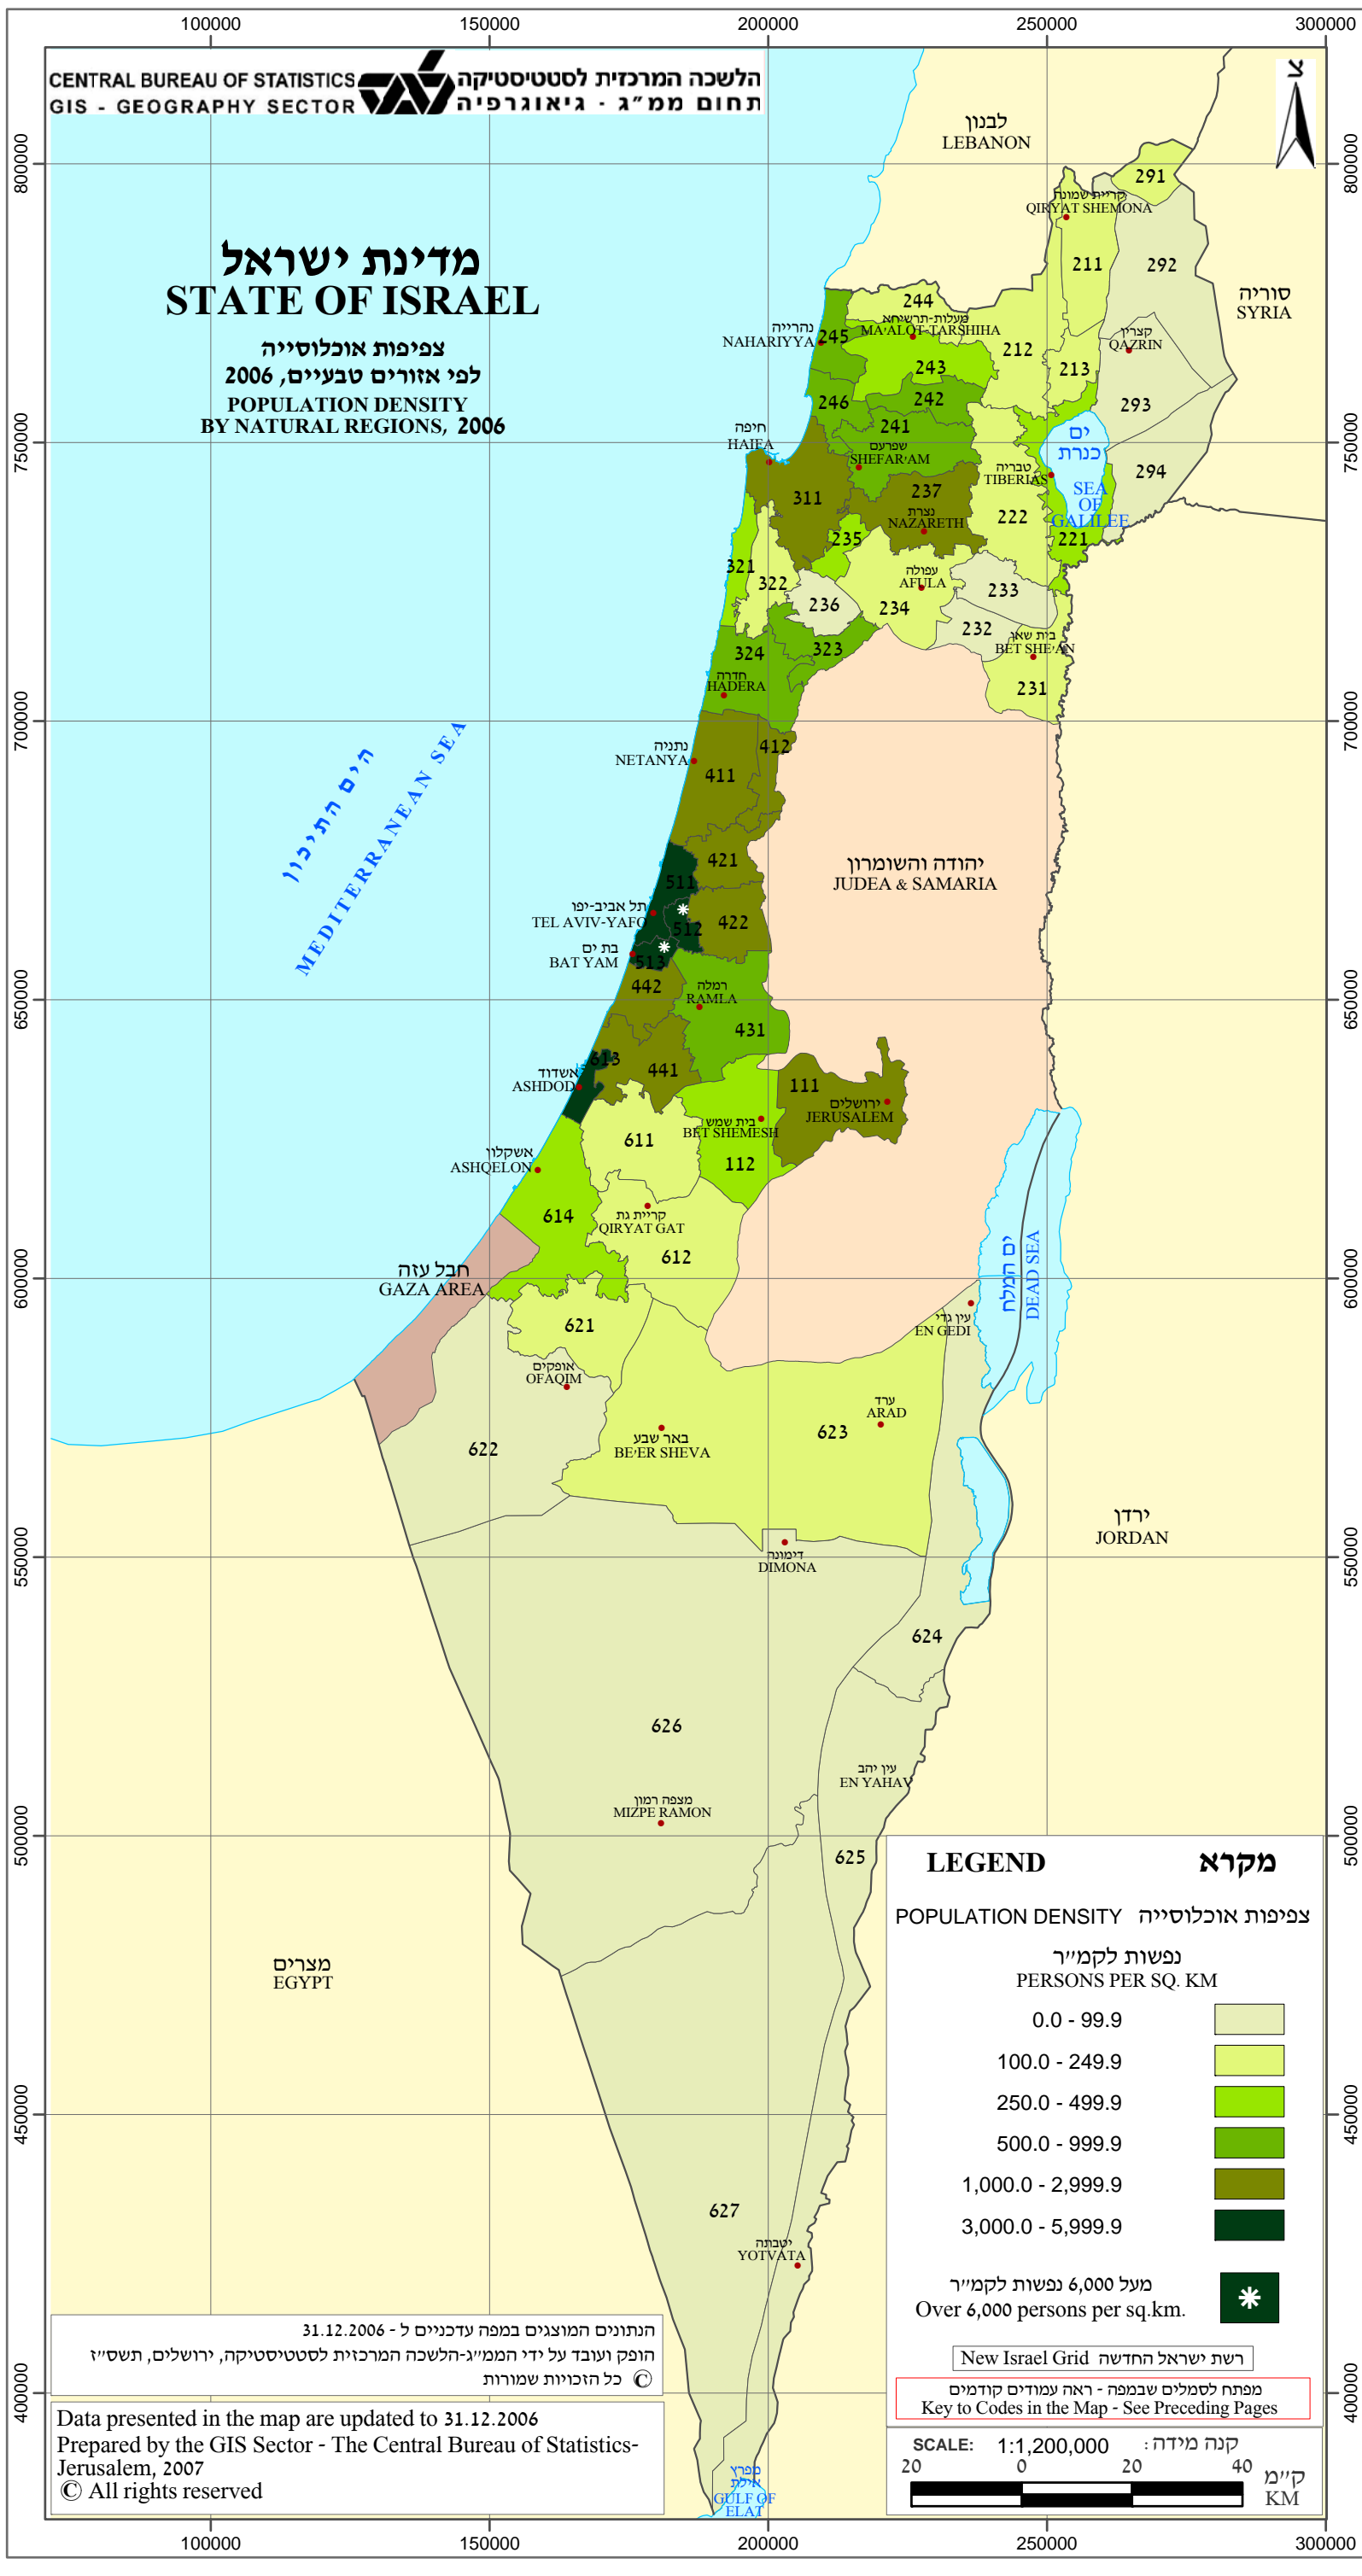

מדינת ישראל
STATE OF ISRAEL

צפיפות אוכלוסייה
 לפי אזורים טבעיים, 2006
 POPULATION DENSITY
 BY NATURAL REGIONS, 2006

LEGEND **מקרא**

POPULATION DENSITY צפיפות אוכלוסייה
 נפשות לקמ"ר
 PERSONS PER SQ. KM

0.0 - 99.9	[Lightest Green]
100.0 - 249.9	[Light Green]
250.0 - 499.9	[Medium Green]
500.0 - 999.9	[Dark Green]
1,000.0 - 2,999.9	[Olive Green]
3,000.0 - 5,999.9	[Dark Olive]
מעל 6,000 נפשות לקמ"ר Over 6,000 persons per sq.km.	[Star Symbol]

רשת ישראל החדשה New Israel Grid

מפתח לסמלים שבמפה - ראה עמודים קודמים
 Key to Codes in the Map - See Preceding Pages

SCALE: 1:1,200,000 קנה מידה: 1:1,200,000
 20 0 20 40 ק"מ
 20 0 20 40 KM

הנתונים המוצגים במפה עדכניים ל - 31.12.2006
 הופק ועובד על ידי הממ"ג-הלשכה המרכזית לסטטיסטיקה, ירושלים, תשס"ז
 © כל הזכויות שמורות

Data presented in the map are updated to 31.12.2006
 Prepared by the GIS Sector - The Central Bureau of Statistics-
 Jerusalem, 2007
 © All rights reserved