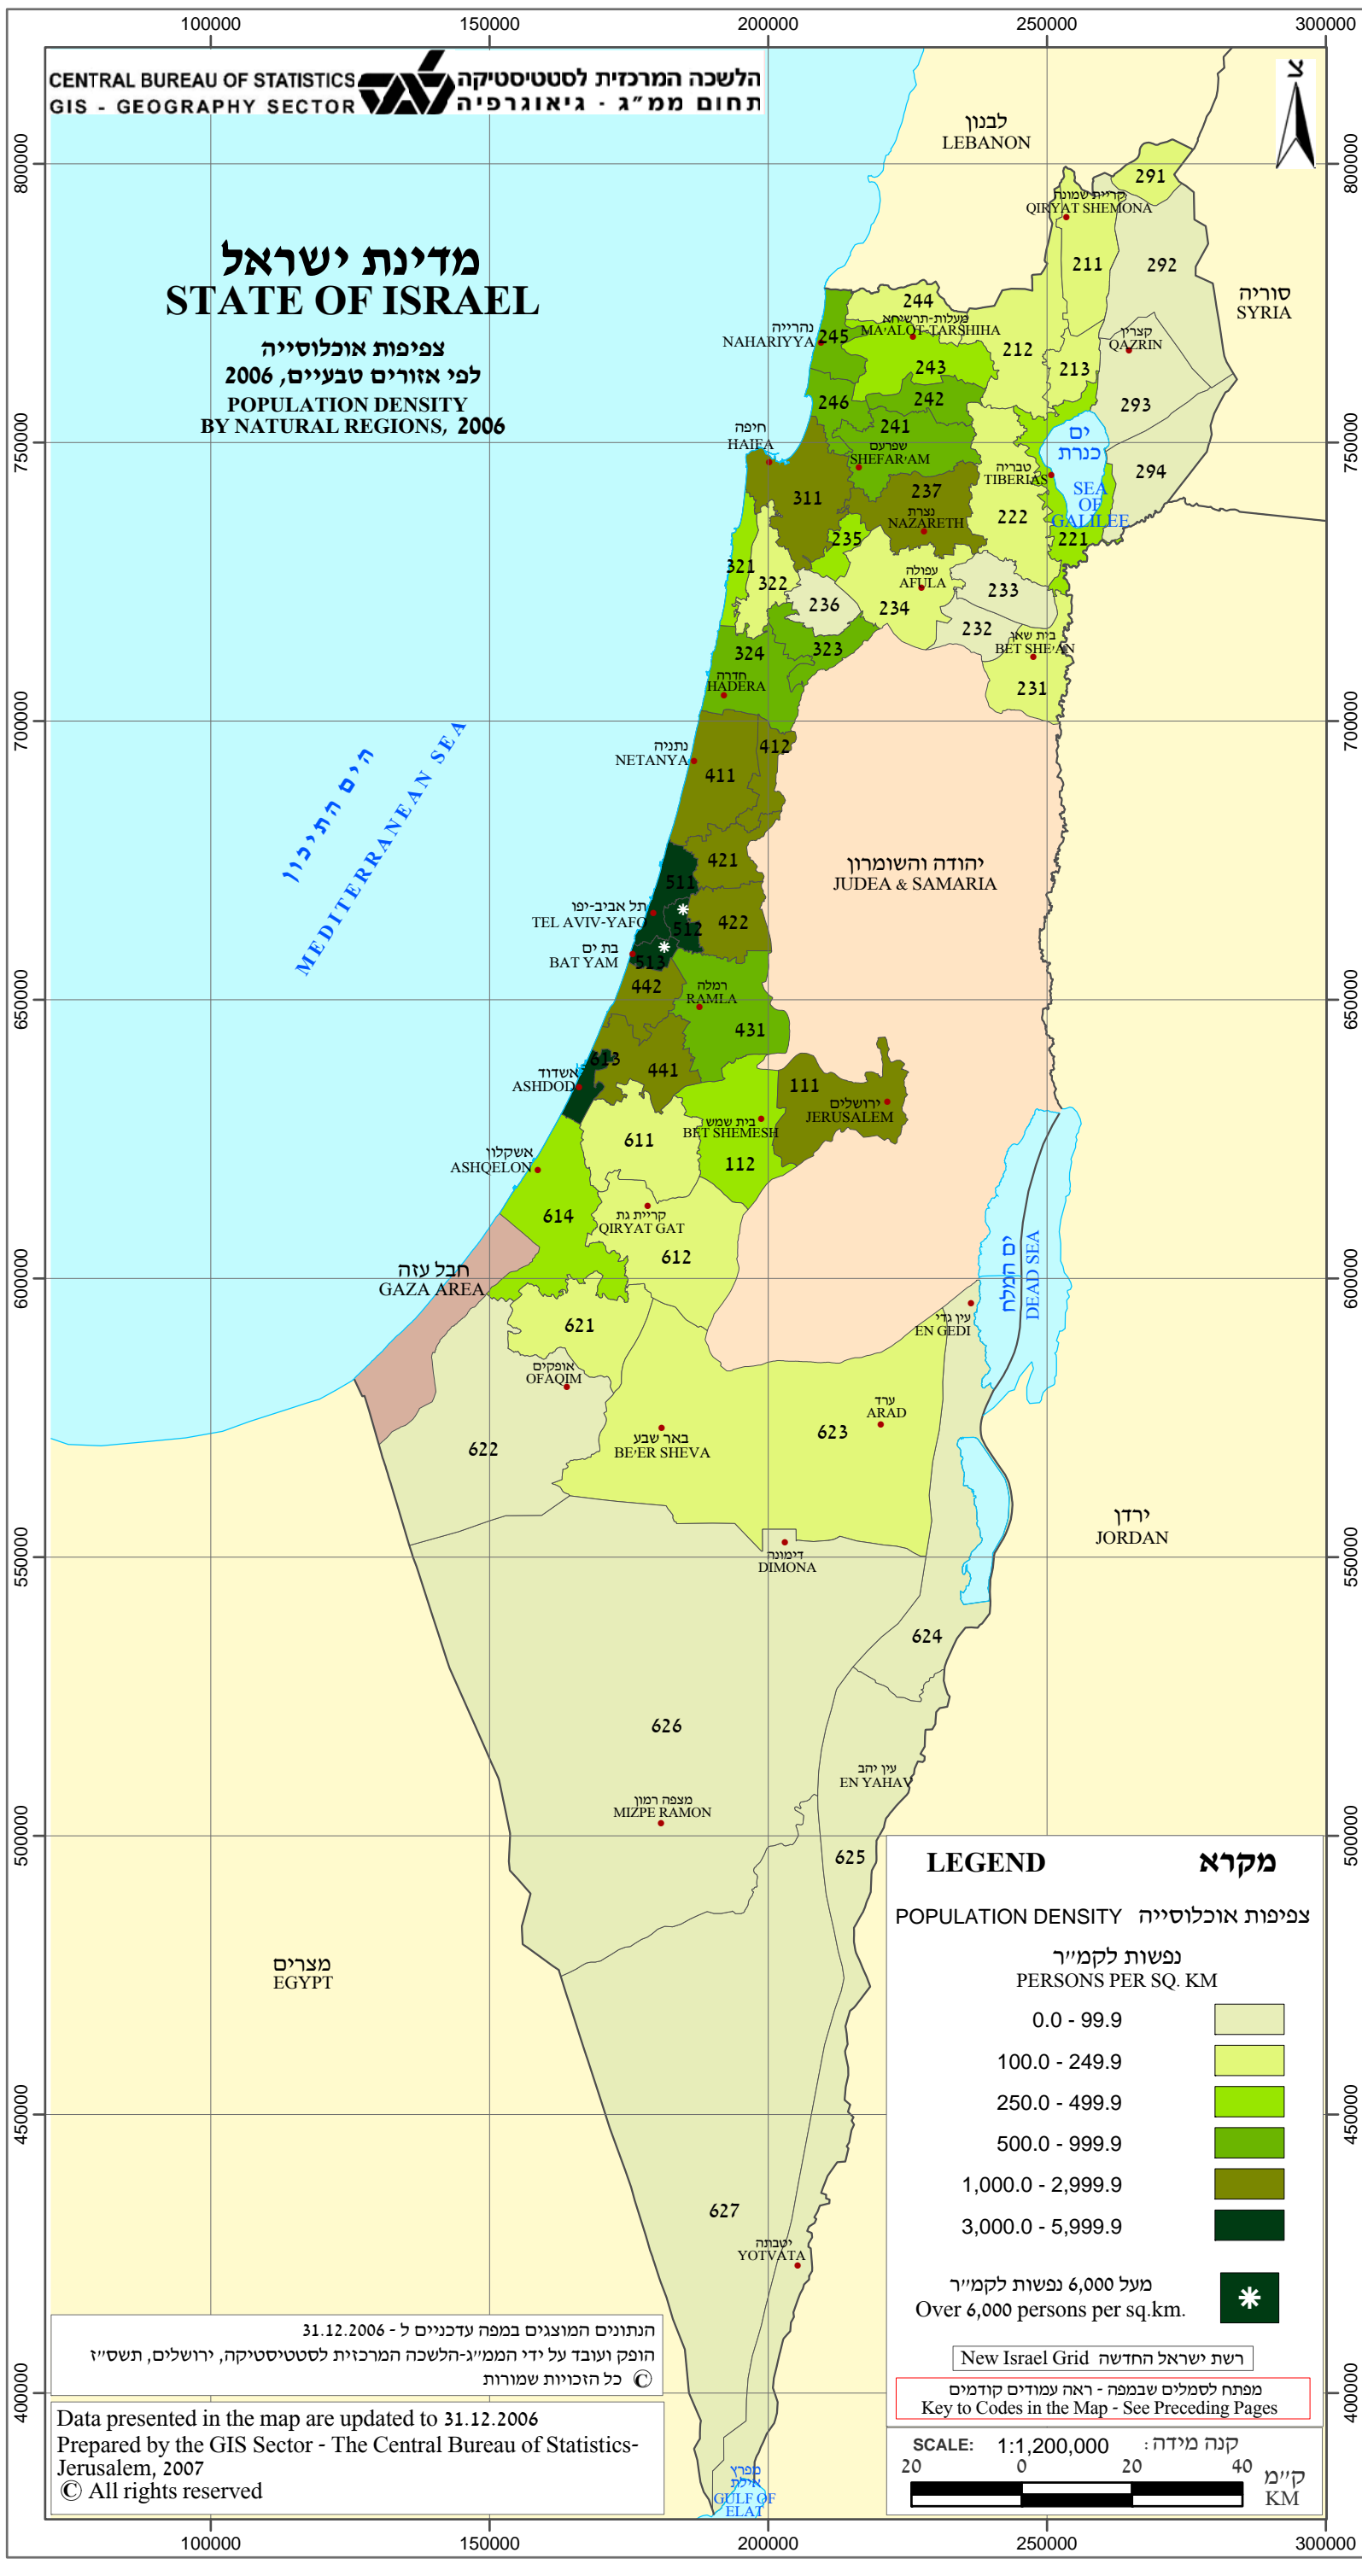

מדינת ישראל
STATE OF ISRAEL

צפיפות אוכלוסייה
 לפי אזורים טבעיים, 2006
 POPULATION DENSITY
 BY NATURAL REGIONS, 2006

LEGEND **מקרא**

POPULATION DENSITY צפיפות אוכלוסייה
 נפשות לקמ"ר
 PERSONS PER SQ. KM

0.0 - 99.9	[Lightest Green]
100.0 - 249.9	[Light Green]
250.0 - 499.9	[Medium Green]
500.0 - 999.9	[Dark Green]
1,000.0 - 2,999.9	[Olive Green]
3,000.0 - 5,999.9	[Dark Olive]
מעל 6,000 נפשות לקמ"ר Over 6,000 persons per sq.km.	[Star Symbol]

New Israel Grid רשת ישראל החדשה

מפתח לסמלים שבמפה - ראה עמודים קודמים
 Key to Codes in the Map - See Preceding Pages

SCALE: 1:1,200,000 קנה מידה: 1:1,200,000
 20 0 20 40 ק"מ
 20 0 20 40 KM

הנתונים המוצגים במפה עדכניים ל - 31.12.2006
 הופק ועובד על ידי הממ"ג-הלשכה המרכזית לסטטיסטיקה, ירושלים, תשס"ז
 © כל הזכויות שמורות

Data presented in the map are updated to 31.12.2006
 Prepared by the GIS Sector - The Central Bureau of Statistics-
 Jerusalem, 2007
 © All rights reserved