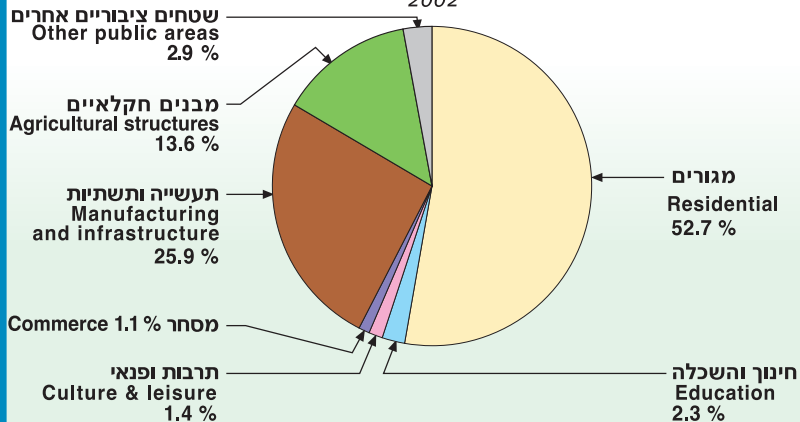

1. השטח הבנוי, לפי שימוש הקרקע

1. Constructed Area, by Land Use

2002

סה"כ שטח בנוי קמ"ר 1,174 Total constructed area sq.km.

% מסה"כ שטח המדינה 5.3 % of the total area of Israel