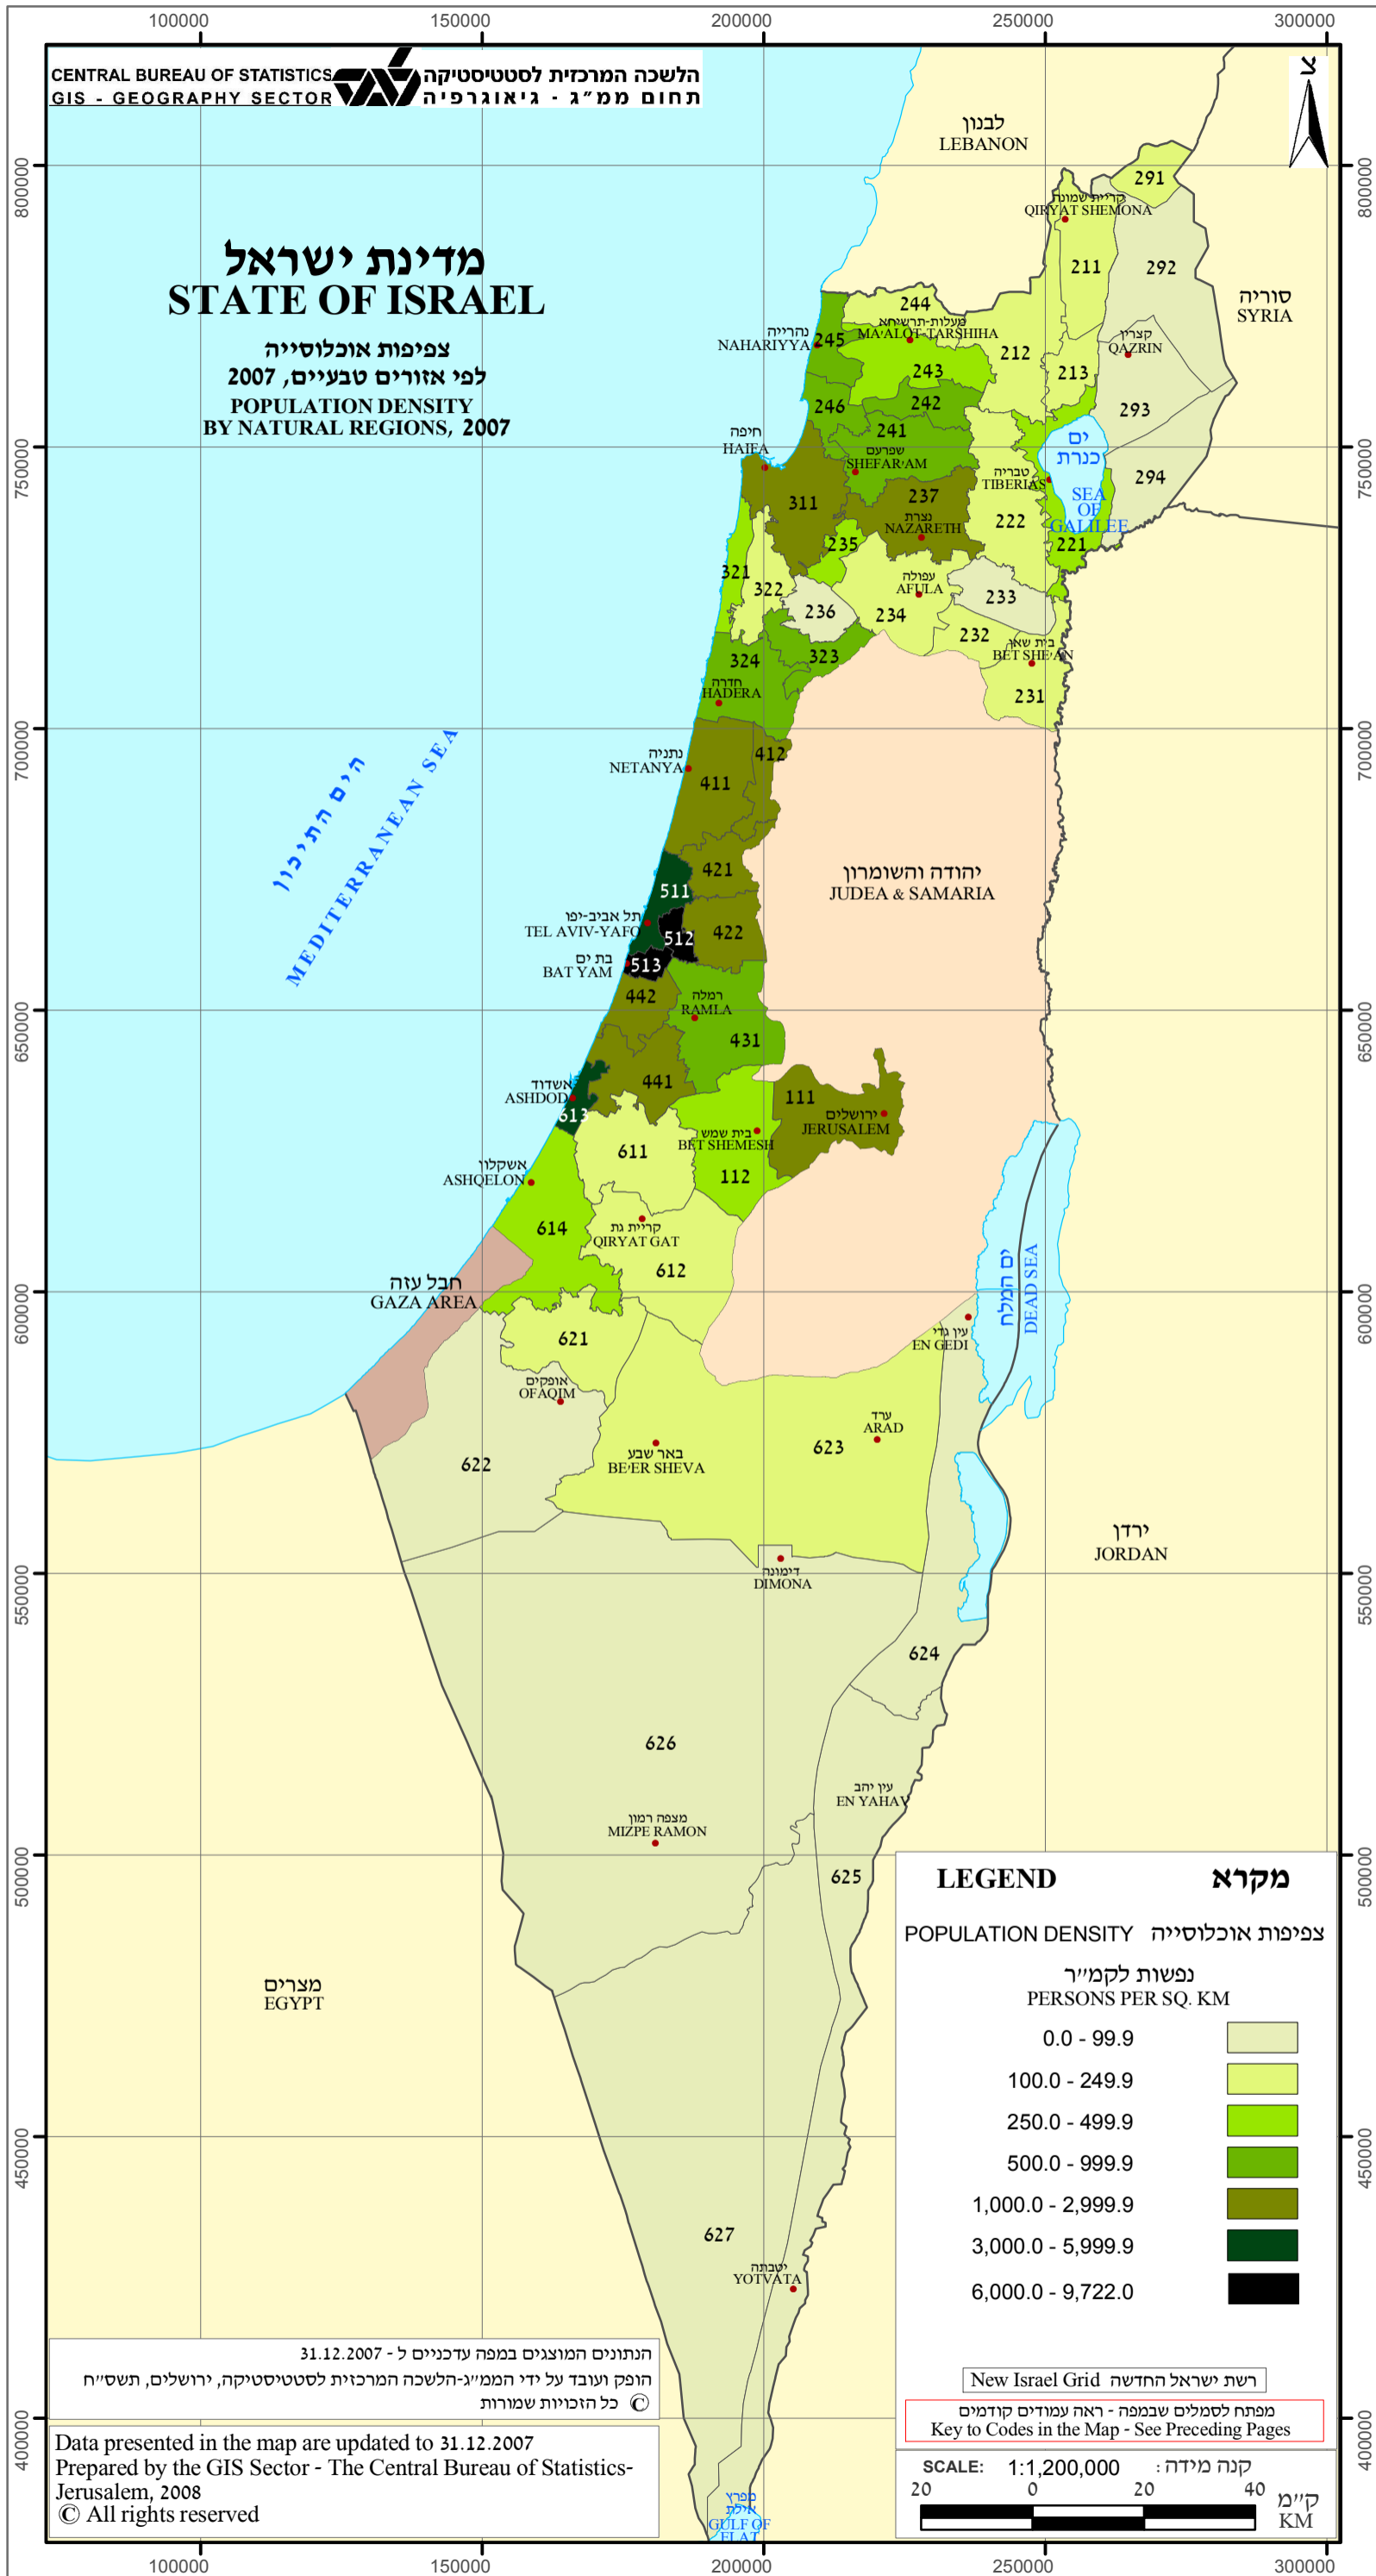

מדינת ישראל STATE OF ISRAEL

צפיפות אוכלוסייה
 לפי אזורים טבעיים, 2007
 POPULATION DENSITY
 BY NATURAL REGIONS, 2007

LEGEND **מקרא**

POPULATION DENSITY צפיפות אוכלוסייה
 נפשות לקמ"ר
 PERSONS PER SQ. KM

0.0 - 99.9	[Lightest Yellow]
100.0 - 249.9	[Light Yellow]
250.0 - 499.9	[Yellow-Green]
500.0 - 999.9	[Green]
1,000.0 - 2,999.9	[Dark Green]
3,000.0 - 5,999.9	[Olive Green]
6,000.0 - 9,722.0	[Darkest Green]

New Israel Grid רשת ישראל החדשה

מפתח לסמלים שבמפה - ראה עמודים קודמים
 Key to Codes in the Map - See Preceding Pages

SCALE: 1:1,200,000 קנה מידה: 1:1,200,000
 20 0 20 40 ק"מ
 20 0 20 40 KM

הנתונים המוצגים במפה עדכניים ל- 31.12.2007
 הופק ועובד על ידי הממ"ג-הלשכה המרכזית לסטטיסטיקה, ירושלים, תשס"ח
 © כל הזכויות שמורות

Data presented in the map are updated to 31.12.2007
 Prepared by the GIS Sector - The Central Bureau of Statistics-
 Jerusalem, 2008
 © All rights reserved